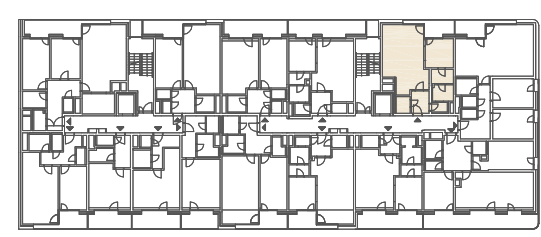

byt 177

2+kk

Užitná plocha bytu: 55,4 m²
 Podlahová plocha bytu: 59,2 m²
 Lodžie: 6,3 m²

0m 5m
 M 1 : 100

7.NP

Upozornění : Schéma půdorysu představuje dispoziční řešení bytu. Zobrazené vybavení nábytkem, vestavěné skříně, kuchyňská linka včetně spotřebičů a pračky nejsou součástí dodávky bytu. Toto vybavení je zobrazeno pouze pro názornost. Specifikace pro konstrukce, povrchové úpravy a vybavení je předmětem přílohy „Kvalitativní standard“.