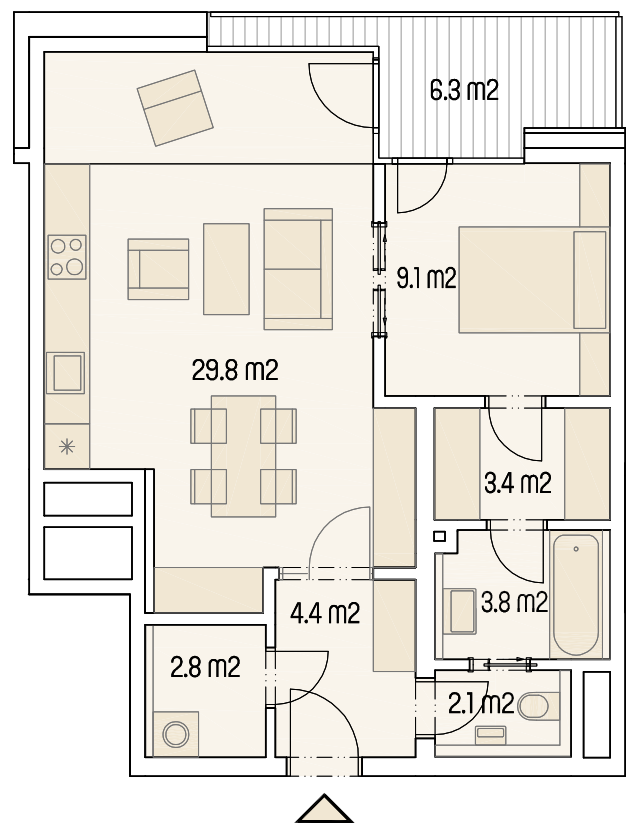

byt 177

2+kk

Užitná plocha bytu: 55,4 m²
 Podlahová plocha bytu: 59,2 m²
 Lodžie: 6,3 m²

0m 5m
 M 1 : 100

7.NP

Upozornění : Schéma půdorysu představuje dispoziční řešení bytu. Zobrazené vybavení nábytkem, vestavěné skříně, kuchyňská linka včetně spotřebičů a pračky nejsou součástí dodávky bytu. Toto vybavení je zobrazeno pouze pro názornost. Specifikace pro konstrukce, povrchové úpravy a vybavení je předmětem přílohy „Kvalitativní standard“.