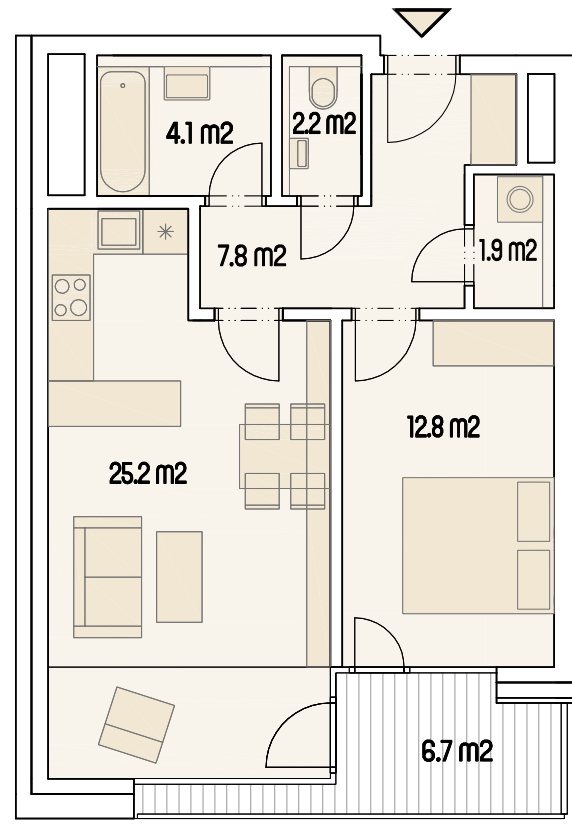

byt 274

2+kk

Užitná plocha bytu: 54,0 m²
 Podlahová plocha bytu: 57,0 m²
 Lodžie: 6,7 m²

0m 5m
 M 1 : 100

7.NP

Upozornění : Schéma půdorysu představuje dispoziční řešení bytu. Zobrazené vybavení nábytkem, vestavěné skříně, kuchyňská linka včetně spotřebičů a pračky nejsou součástí dodávky bytu. Toto vybavení je zobrazeno pouze pro názornost. Specifikace pro konstrukce, povrchové úpravy a vybavení je předmětem přílohy „Kvalitativní standard“.