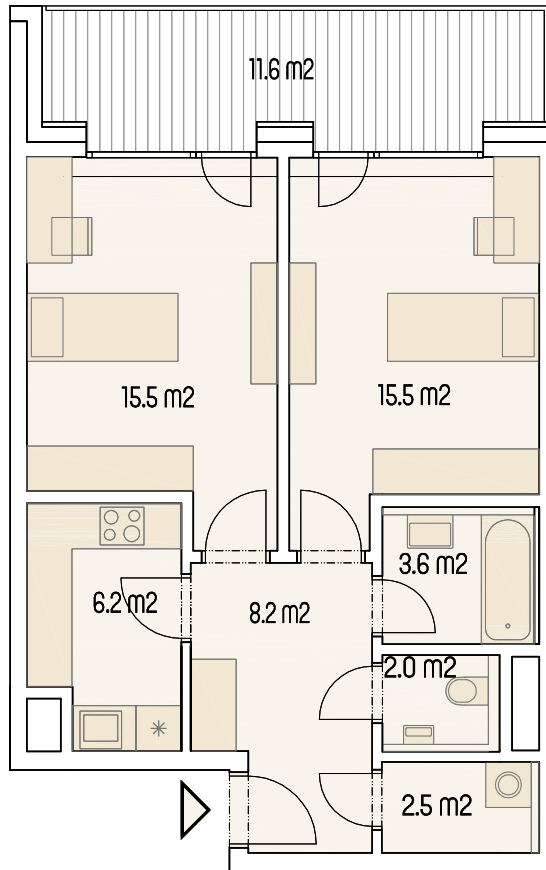

byt 214

2+1

Užitná plocha bytu: 53,5 m²
Podlahová plocha bytu: 57,0 m²
Lodžie: 11,6 m²

0 m 5 m

M 1 : 100

1.NP

Upozornění : Schéma půdorysu představuje dispoziční řešení bytu. Zobrazené vybavení nábytkem, vestavěné skříňe, kuchyňská linka včetně spotřebičů a pračky nejsou součástí dodávky bytu. Toto vybavení je zobrazeno pouze pro názornost. Specifikace pro konstrukce, povrchové úpravy a vybavení je předmětem přílohy „Kvalitativní standard“.