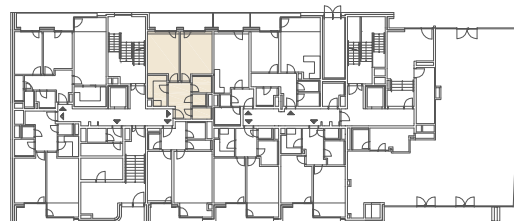

byt 214

2+1

Užitná plocha bytu: 53,5 m²
Podlahová plocha bytu: 57,0 m²
Lodžie: 11,6 m²

0 m 5 m

M 1 : 100

1.NP

Upozornění : Schéma půdorysu představuje dispoziční řešení bytu. Zobrazené vybavení nábytkem, vestavěné skříňe, kuchyňská linka včetně spotřebičů a pračky nejsou součástí dodávky bytu. Toto vybavení je zobrazeno pouze pro názornost. Specifikace pro konstrukce, povrchové úpravy a vybavení je předmětem přílohy „Kvalitativní standard“.