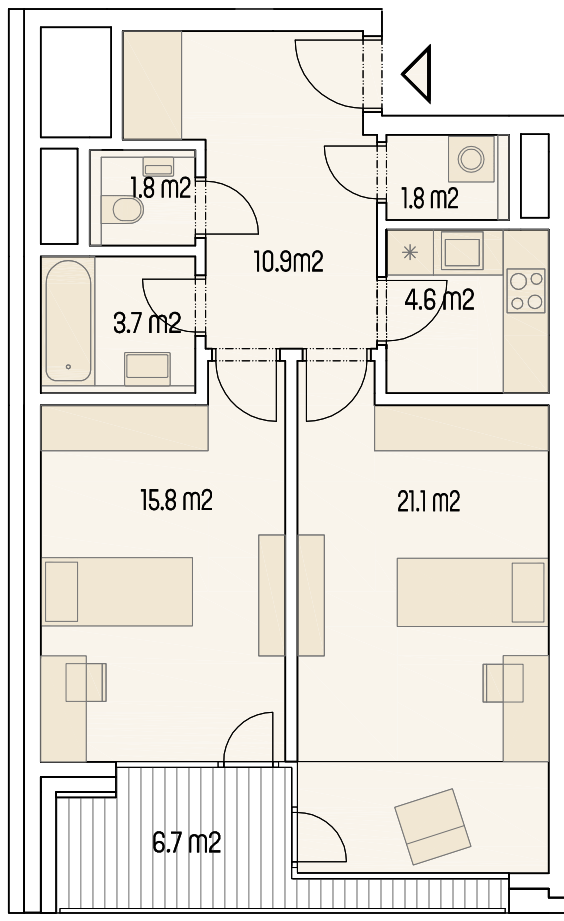

byt 212

2+1

Užitná plocha bytu: **59,7 m²**
Podlahová plocha bytu: **63,1 m²**
Lodžie: **6,7 m²**

0m 5m
M 1 : 100

1.NP

Upozornění : Schéma půdorysu představuje dispoziční řešení bytu. Zobrazené vybavení nábytkem, vestavěné skříně, kuchyňská linka včetně spotřebičů a pračky nejsou součástí dodávky bytu. Toto vybavení je zobrazeno pouze pro názornost. Specifikace pro konstrukce, povrchové úpravy a vybavení je předmětem přílohy „kvalitativní standard“.