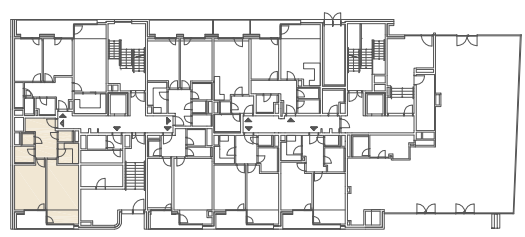

byt 212

2+1

Užitná plocha bytu: **59,7 m²**
Podlahová plocha bytu: **63,1 m²**
Lodžie: **6,7 m²**

0m 5m
M 1 : 100

1.NP

Upozornění : Schéma půdorysu představuje dispoziční řešení bytu. Zobrazené vybavení nábytkem, vestavěné skříně, kuchyňská linka včetně spotřebičů a pračky nejsou součástí dodávky bytu. Toto vybavení je zobrazeno pouze pro názornost. Specifikace pro konstrukce, povrchové úpravy a vybavení je předmětem přílohy „kvalitativní standard“.