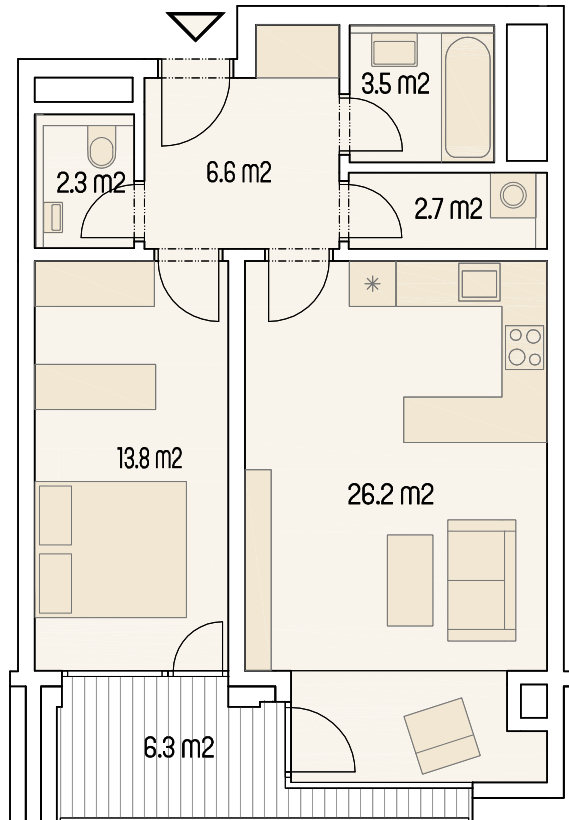

byt 211

2+kk

Užitná plocha bytu: 55,1 m²
Podlahová plocha bytu: 58,3 m²
Lodžie: 6,3 m²

0m 5m

M 1 : 100

1.NP

Upozornění : Schéma půdorysu představuje dispoziční řešení bytu. Zobrazené vybavení nábytkem, vestavěné skříně, kuchyňská linka včetně spotřebičů a pračky nejsou součástí dodávky bytu. Toto vybavení je zobrazeno pouze pro názornost. Specifikace pro konstrukce, povrchové úpravy a vybavení je předmětem přílohy „Kvalitativní standard“.