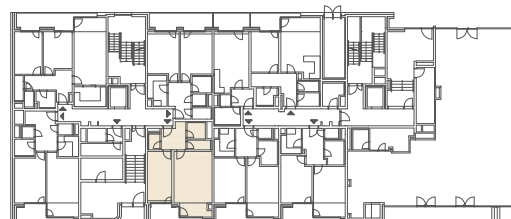

byt 211

2+kk

Užitná plocha bytu: 55,1 m²
Podlahová plocha bytu: 58,3 m²
Lodžie: 6,3 m²

0m 5m

M 1 : 100

1.NP

Upozornění : Schéma půdorysu představuje dispoziční řešení bytu. Zobrazené vybavení nábytkem, vestavěné skříně, kuchyňská linka včetně spotřebičů a pračky nejsou součástí dodávky bytu. Toto vybavení je zobrazeno pouze pro názornost. Specifikace pro konstrukce, povrchové úpravy a vybavení je předmětem přílohy „Kvalitativní standard“.