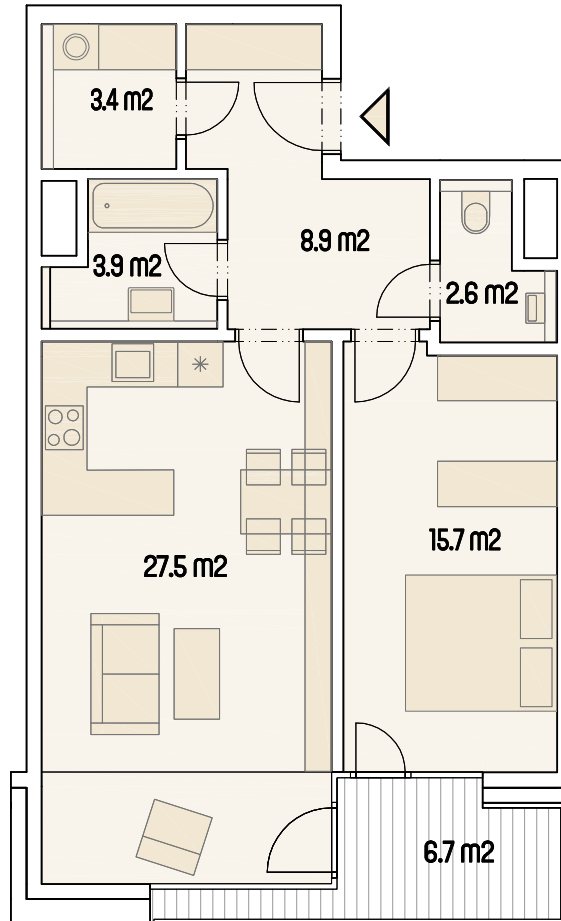

ponavia

rezidence II

byt 174

2+kk

Užitná plocha bytu: 54,0 m²
Podlahová plocha bytu: 57,0 m²
Lodžie: 6,7 m²

0m 5m

M 1 : 100

7.NP

Ulice Střední

Ulice U červeného mlýna

Upozornění: Schéma půdorysu představuje dispoziční řešení bytu. Zobrazené vybavení nábytkem, vestavěné skříně, kuchyňská linka včetně spotřebičů a pračky nejsou součástí dodávky bytu. Toto vybavení je zobrazeno pouze pro názornost. Specifikace pro konstrukce, povrchové úpravy a vybavení je předmětem přílohy „Kvalitativní standard“.