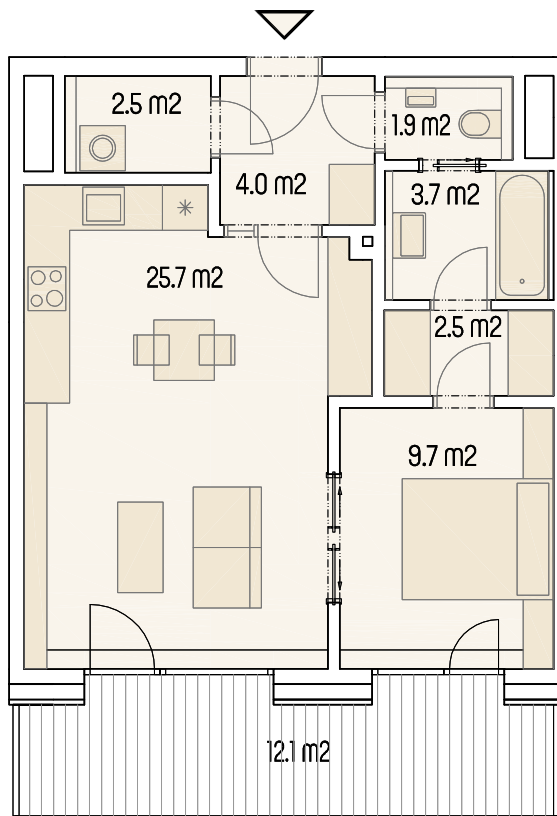

ponavia

rezidence II

byt 162

2+kk

Užitná plocha bytu: **50,0 m²**

Podlahová plocha bytu: **53,2 m²**

Lodžie: **12,1 m²**

0m

5 m

M 1 : 100

6.NP

Ulice U červeného mlýna

Ulice Střední

Upozornění : Schéma půdorysu představuje dispoziční řešení bytu. Zobrazené vybavení nábytkem, vestavěné skříňe, kuchyňská linka včetně spotřebičů a pračky nejsou součástí dodávky bytu. Toto vybavení je zobrazeno pouze pro názornost. Specifikace pro konstrukce, povrchové úpravy a vybavení je předmětem přílohy „Kvalitativní standard“.